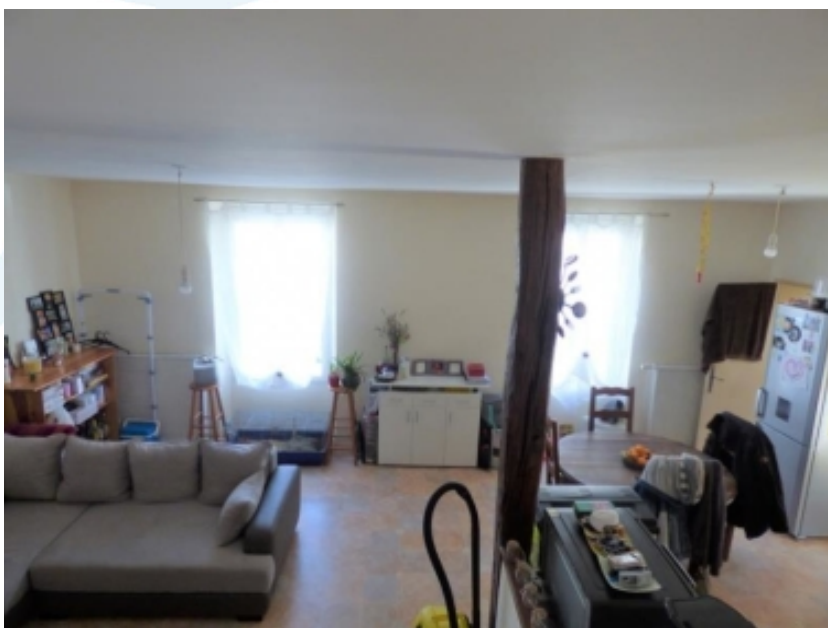

Descriptif :

IDEAL INVESTISSEURS - Maison agréable à deux minutes du centre ville avec son jardin de 800 m². Elle se compose : d'une entrée, d'une cuisine ouverte sur un séjour de 34 m², d'une salle d'eau et de deux chambres.